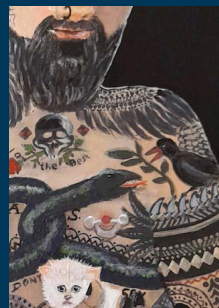

AUSSTELLUNG

GRAFIK – MALEREI – PAPIER- UND TEXTILKUNST

phoenixen

KUNST 2022

INGRID
AUER

CHRISTINE
MAYER

ELISABETH
OPPERER

EVA
PICHLER

ANNA
STUFFER

MARGARETA
WACKERLE

IN OBERSCHÖFFAU 1
83122 SAMERBERG

VERNISSAGE
FR 09.09.2022, 19 UHR

EINFÜHRUNG
CHRISTINE ECKERT

MUSIK
MARINUS WEIDINGER – AKKORDEON

www.marinusweidinger.com

DIE AUSSTELLUNG
IST GEÖFFNET